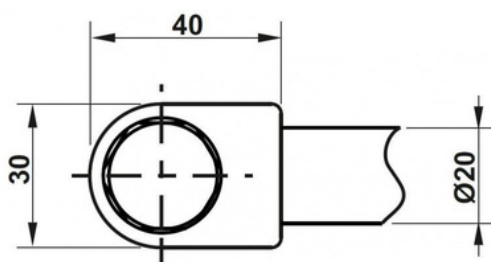

WC SEDÁTKO
Ravak Uni Chrome Flat
černá

WC
Ravak Uni Chrome RimOff
závěsný
černá

Koupelnový žebřík

KOUPELNOVÝ ŽEBŘÍK

Koralux Linear Classic

1500x600

středové připojení

ČERNÁ BARVA