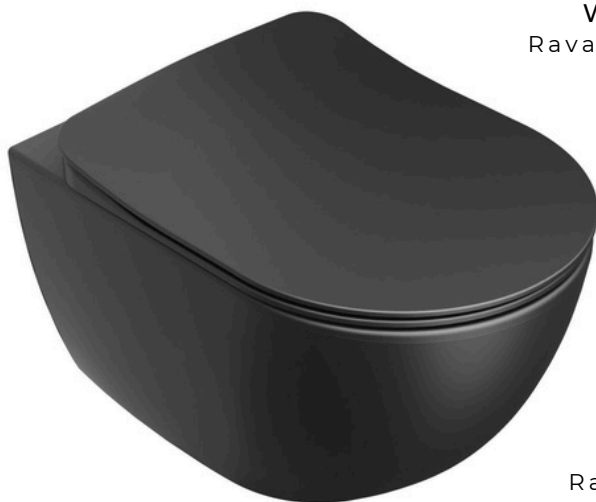

WC modul včetně závěsného WC

WC
Ravak modul G II/112
do sádkartonu

WC TLAČÍTKO
Ravak Uni slim
černá

WC SEDÁTKO
Ravak Uni Chrome Flat
černá

WC
Ravak Uni Chrome RimOff
závěsný
černá

Vybavení toalety – RAVAK

UMÝVÁTKO
Ravak Chrome 40
s otvorem pro baterii
bez přepadu