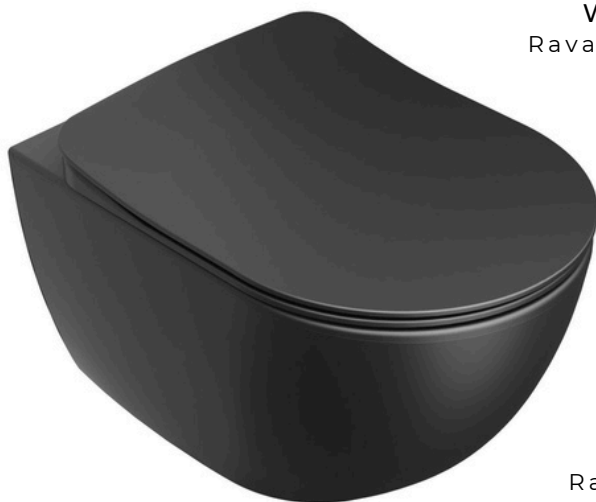

WC modul včetně závěsného WC

WC
Ravak modul G II/112
do sádkartonu

WC TLAČÍTKO
Ravak Uni slim
černá

WC SEDÁTKO
Ravak Uni Chrome Flat
černá

WC
Ravak Uni Chrome RimOff
závěsný
černá

Vybavení toalety – RAVAK

UMÝVÁTKO
Ravak Chrome 40
s otvorem pro baterii
bez přepadu

UMYVADLOVÁ STOJÁNKOVÁ BATERIE
RAVAK FLAT 151 MM
bez výpusti
černá

UMYVADLOVÁ PILETA
Ravak
ClickClack
černá

WC modul včetně závěsného WC

WC
Ravak modul G II/112
do sádkartonu

WC TLAČÍTKO
Ravak Uni slim
černá

WC SEDÁTKO
Ravak Uni Chrome Flat
černá

WC
Ravak Uni Chrome RimOff
závěsný
černá

Koupelnový žebřík

KOUPELNOVÝ ŽEBŘÍK

Koralux Linear Classic

1500x600

středové připojení

ČERNÁ BARVA