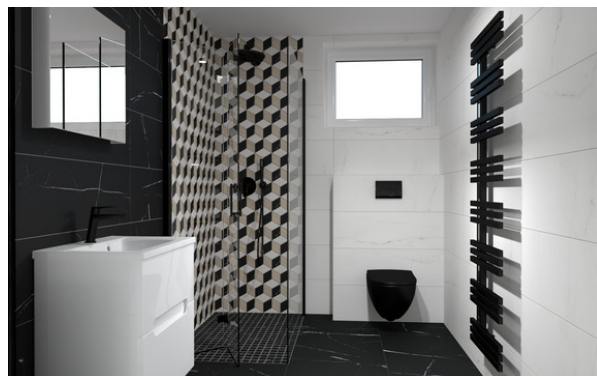

WC SEDÁTKO
Ravak Classic slim
bílá

Koupelnový žebřík

KOUPELNOVÝ ŽEBŘÍK
Koralux Linear Classic
1500x600
středové připojení

BÍLÁ BARVA

Koupelna **NADSTANDARD** obklad a dlažba - RAKO

WDVT8333 52,5x30 cm

Vybavení koupelny – RAVAK