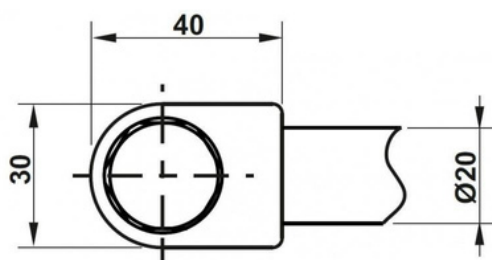

Koupelnový žebřík

BÍLÁ BARVA